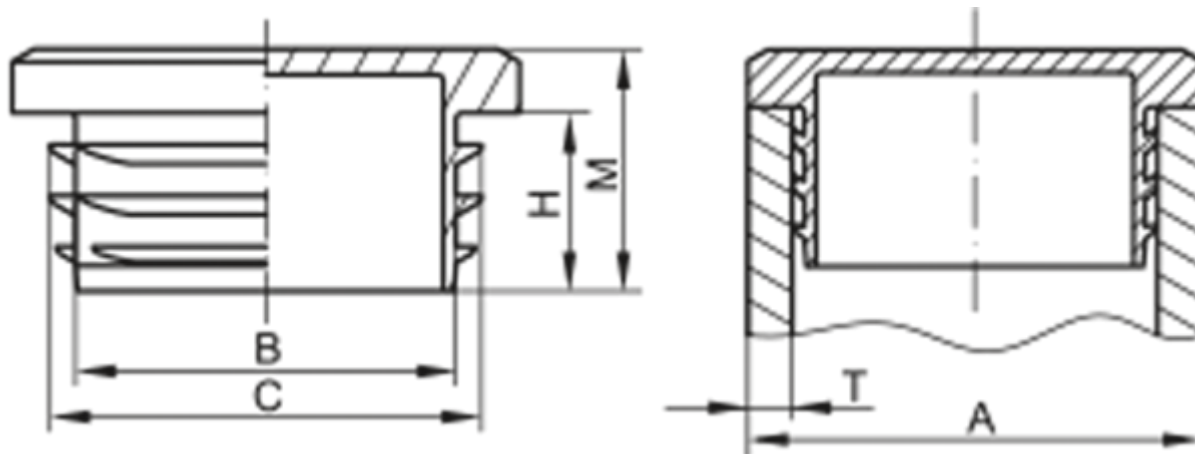

Varenummer: 59GPN260Q4040152

Beskrivelse: KLEE Endeprop for 4-kant rør GPN 260 - 40x40 (Væg tykkelse 1,5-2)

Mål

A = 40x40

B = 34

C = 38

H = 14

M = 19